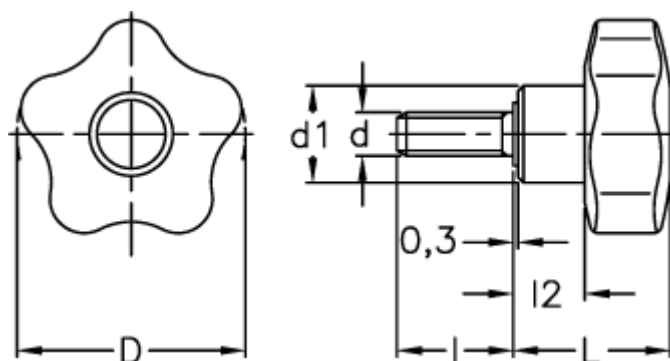

Varenummer: 23020698335
Beskrivelse: E+G Stjernegreb i termoplast
VCT.25 p-M6x20-C5, blå dækkappe

Mål

D = 25
d1 = 13
d 6g = M6
l = 20
L = 19.0
l2 = 8